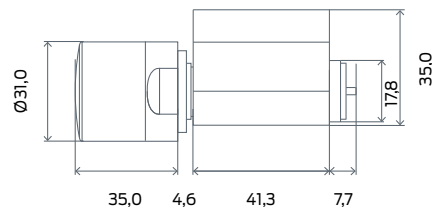

DIGITALE SCANDINAVIAN ROUND-CILINDER –
SMART INTEGO