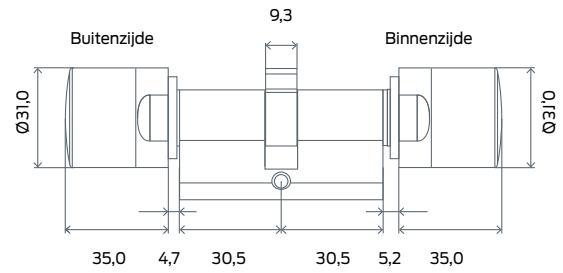

DIGITALE EUROPROFIEL HALVE CILINDER –
SMART INTEGO