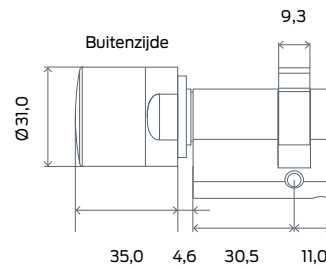

DIGITALE SCANDINAVIAN OVAL-CILINDER –
SMART INTEGO